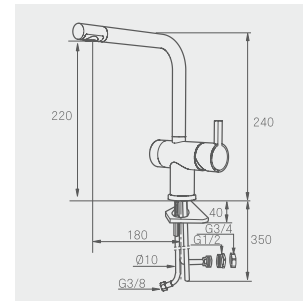

Kjøkkenbatteri med avst. for oppvaskm.

MA-nr 70 71 15 NRF-nr 429 02 22
MA-nr 70 71 15.75 NRF-nr 429 02 24**
MA-nr 70 71 15.0011 NRF-nr 429 02 23*