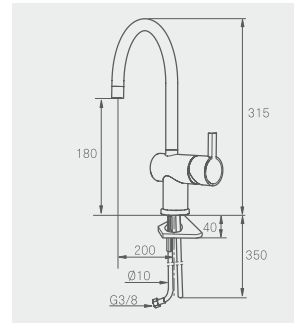

Kjøkkenbatteri

MA-nr 70 71 00 NRF-nr 429 02 12
MA-nr 70 71 00.75 NRF-nr 429 02 14**
MA-nr 70 71 00.0011 NRF-nr 429 02 13*