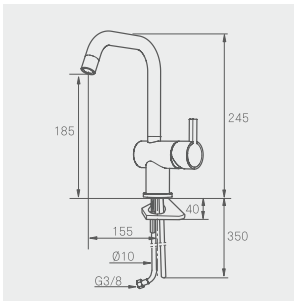

Kjøkkenbatteri

MA-nr 70 71 20 NRF-nr 429 02 25
MA-nr 70 71 20.75 NRF-nr 429 02 27**
MA-nr 70 71 20.0011 NRF-nr 429 02 26*