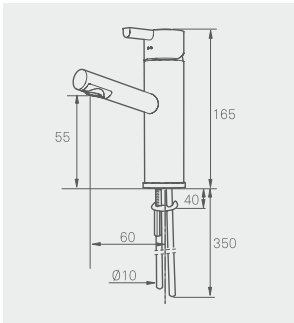

Sortimentoversikt Mora Rexx

Servantbatteri

MA-nr 70 71 50 NRF-nr 429 08 33
MA-nr 70 71 50.75 NRF-nr 429 08 35**
MA-nr 70 71 50.0011 NRF-nr 429 08 34*
MA-nr 70 71 51 (med selvst. hånddusj)