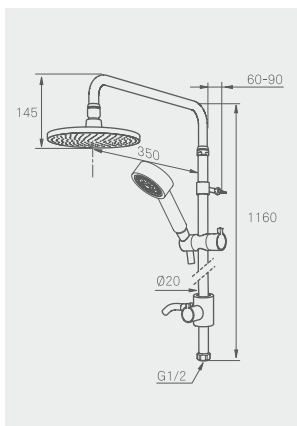

Familiedusj

MA-nr 13 01 92 NRF-nr 429 46 15
MA-nr 13 01 92.75 NRF-nr 429 46 19**
MA-nr 13 01 92.0011 NRF-nr 429 46 18*

Dusjbatteri

MA-nr 70 70 60 NRF-nr 429 02 57
MA-nr 70 70 60.75 NRF-nr 429 02 59**
MA-nr 70 70 60.0011 NRF-nr 429 02 58*