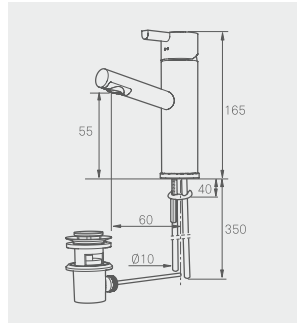

Servantbatteri

med oppløftventil
MA-nr 70 71 55 NRF-nr 429 08 36
MA-nr 70 71 55.75 NRF-nr 429 08 38**
MA-nr 70 71 55.0011 NRF-nr 429 08 37*