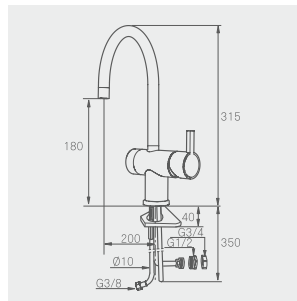

Kjøkkenbatteri med avst. for oppvaskm.

MA-nr 70 71 05 NRF-nr 429 02 15
MA-nr 70 71 05.75 NRF-nr 429 02 17**
MA-nr 70 71 05.0011 NRF-nr 429 02 16*