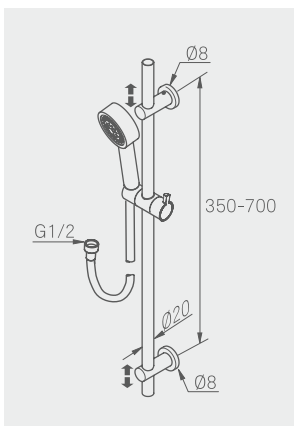

Dusjgarnityr

MA-nr 13 01 90 NRF-nr 429 45 85
MA-nr 13 01 90.75 NRF-nr 429 45 87**
MA-nr 13 01 90.0011 NRF-nr 429 45 86*