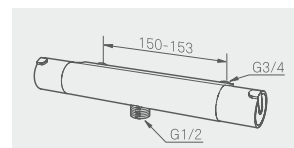

Dusjbatteri

MA-nr 70 70 60 NRF-nr 429 02 57
MA-nr 70 70 60.75 NRF-nr 429 02 59**
MA-nr 70 70 60.0011 NRF-nr 429 02 58*