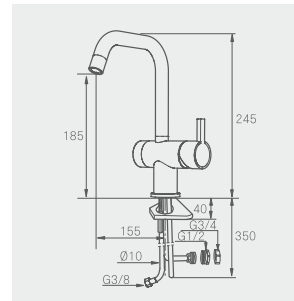

Kjøkkenbatteri med avst. for oppvaskm.

MA-nr 70 71 25 NRF-nr 429 02 28
MA-nr 70 71 25.75 NRF-nr 429 02 31**
MA-nr 70 71 25.0011 NRF-nr 429 02 29*