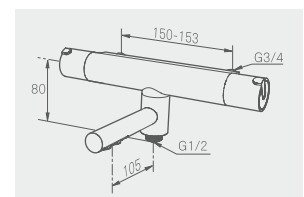

Badekarbatteri

MA-nr 70 70 10 NRF-nr 429 03 58
MA-nr 70 70 10.75 NRF-nr 429 03 63**
MA-nr 70 70 10.0011 NRF-nr 429 03 59*