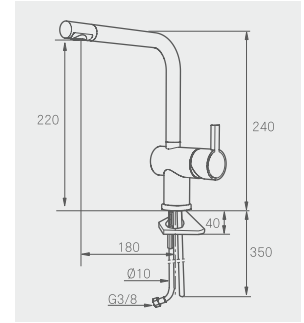

Kjøkkenbatteri

MA-nr 70 71 10 NRF-nr 429 02 18
MA-nr 70 71 10.75 NRF-nr 429 02 21**
MA-nr 70 71 10.0011 NRF-nr 429 02 19*