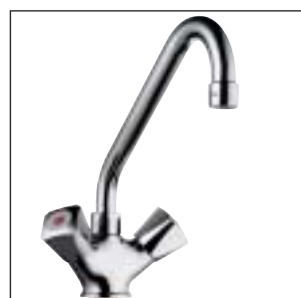

børmastandardcollection

Køkkenbatteri
Varenr. VVS-nr.
B 7540 AA 70.5504.104