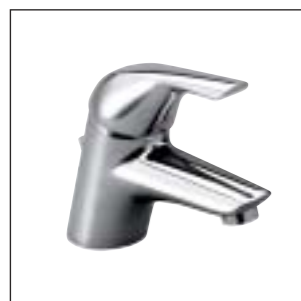

ceraplancollection

Med vandsparer, skoldningsspærre og komfortzone. Se symbolforklaring side 8–9.

ceraplancollection

Håndvaskbatteri m/træk-op Håndvaskbatteri u/træk-op
Varenr. VVS-nr. Varenr. VVS-nr.
B 3690 AA 70.2063.104 B 7799 AA 70.1561.104

CLICK WSV C HWTC