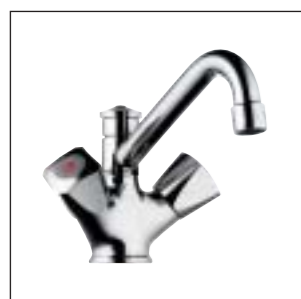

børmastandardcollection

Håndvask/brusebatteri
Varenr. VVS-nr.
B 7542 AA 70.3514.104