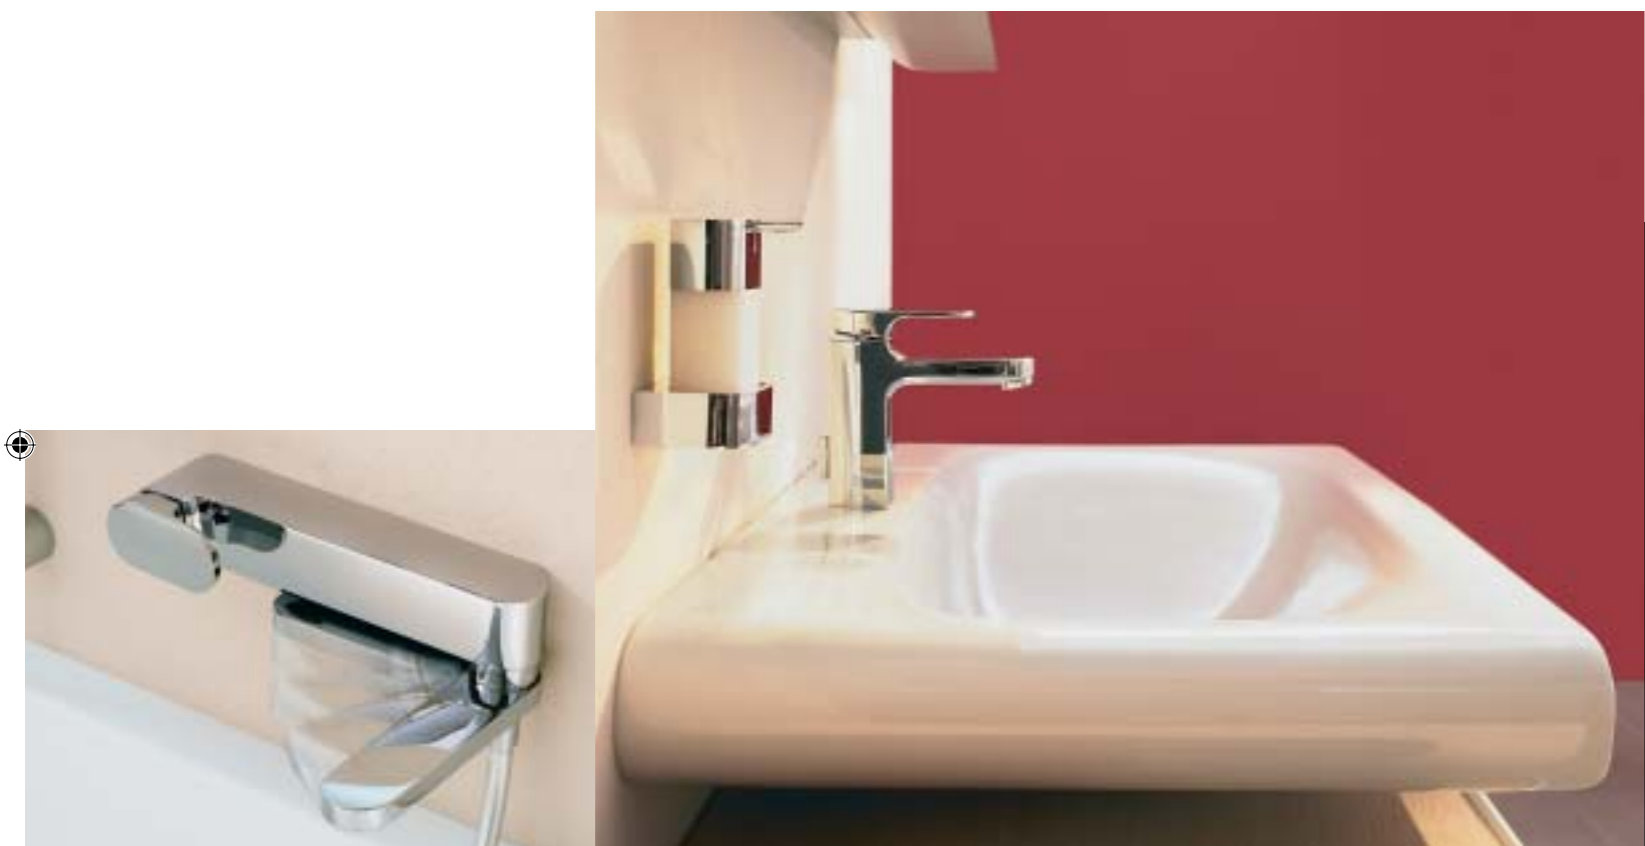

momentscollection

Moments serien er karakteriseret af formfuldendt minimalisme med destinkte detaljer. Læg især mærke til den specielle runde og samtidigt firkantede geometriske form, som giver en udsøgt elegance. En spændende nyhed er brusesystemet til den kræsne forbruger, der gerne vil forkæles med den ultimative bruseoplevelse. Moments serien er også ideel, hvis du ønsker et gennemgående design, serien omfatter nemlig alt til badeværelset lige fra håndvask og toilet til badekar.