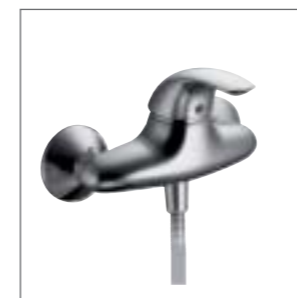

o²ecomixcollection

Brusebatteri ekskl. slange
Varenr. VVS-nr.
B 7550 AA 72.6901.104

CLICK WSV C HWTC