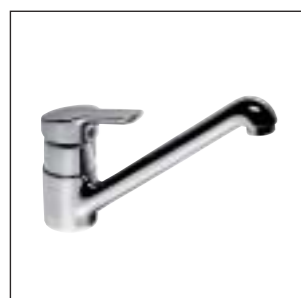

skanmixetgrebs

Køkkenbatteri
Varenr. VVS-nr.
B 7684 AA 70.5835.004

CLICK WSV C HWTC