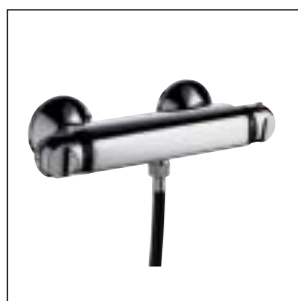

minitermcollection

Se symbolforklaring side 8–9.

minitermcollection

Miniterm brusebatteri
ekskl. slange/forskrninger
Varenr. VVS-nr.
A 3991 AA 72.2228.104