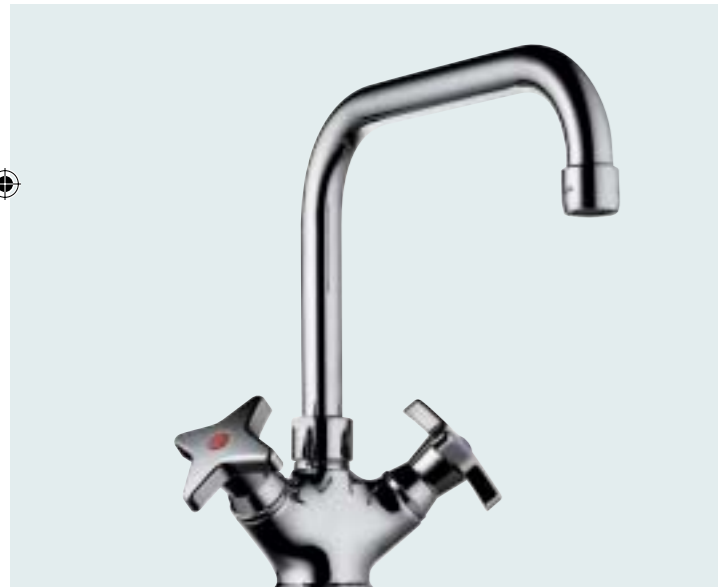

børmastandardcollection

Denne serie er om nogen en klassiker, for Børma har været fast inventar i danske hjem lige siden 40'erne. Og det stilsikre design møder du fortsat overalt, hvor mennesker sætter pris på enkel, diskret og funktionel æstetik.

Børma Standard er et fleksibelt program der tager højde for individuelle behov i badeværelset. Et populært armatur i parcelhuse og etageejendomme både i forbindelse med nybyggeri og renovering. Leveres med de originale keramiske BØRMA ventiler.

børmastandardcollection
Krydsgreb i krom kan leveres som tilbehør, og armaturet får et unikt retro look.