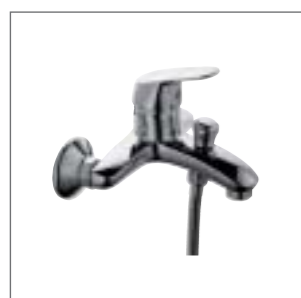

promixcollection

Kar/brusebatteri ekskl. slange/forskruninger
Varenr. VVS-nr.
F 1564 AA 72.6914.104