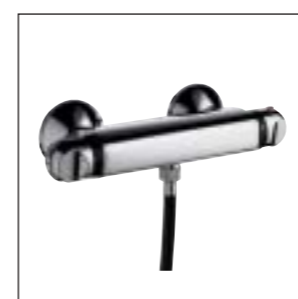

Miniterm termostatbatteri til brus ekskl slange/forskruninger
Varenr. VVS-nr.
A 3991 AA 72.2228.104