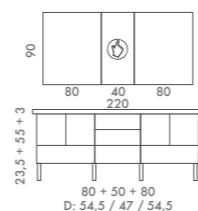

ego DESIGN BLACK 90 cm

ego DESIGN BLACK 140 cm

1 stk servantskap 80 cm. 2 stk støtteben.
 Skrog: Grunningsbehandlet lakkert sponplate.
 Fronter: Matt malt eikefiner i sort.
 1 stk speil på bakramme 80x90 cm.
 1 stk Ribag lysarmatur.
 Skiferservant 90 cm.
 Håndtak: 2 stk nr 97. 1 stk nr 96.
 Armatur: Axor Citterio, Hans Grohe (selges ikke av Tema).