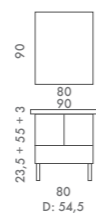

ego DESIGN BLACK 90 cm

ego DESIGN BLACK 140 cm

1 stk servantskap 80 cm. 2 stk støtteben.
Skrog: Grunningsbehandlet lakkert sponplate.
Fronter: Matt malt eikefiner i sort.
1 stk speil på bakramme 80x90 cm.
1 stk Ribag lysarmatur.
Skiferservant 90 cm.
Håndtak: 2 stk nr 97. 1 stk nr 96.
Armatur: Axor Citterio, Hans Grohe (selges ikke av Tema).

1 stk servantskap 80 cm. 1 stk skufferekke 50 cm. 3 stk støtteben.
1 stk overskap 40 cm m/led lys og stikkontakt.
Skrog: Grunningsbehandlet lakkert sponplate.
Fronter: Matt malt eikefiner i sort. Alu dør med frostet glass.
1 stk speil på bakramme 80x90 cm. 1 stk Ribag lysarmatur.
Skiferservant 140 cm Venstre.
Håndtak: 5 stk nr 97. 1 stk nr 96.
Tilvalg: Radio/cd spiller m/høytalere i overskapet.
Armatur: Axor Citterio, Hans Grohe (selges ikke av Tema).