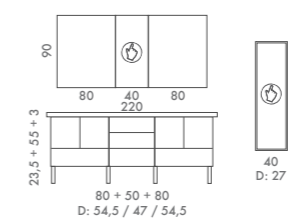

- 2 stk servantskap 80 cm.
- 1 stk skufferekke 50 cm.
- 4 stk støtteben.
- 1 stk overskap 40 cm m/led lys og stikkontakt.
- 1 stk høyskap m/led lys og glasshyller.
- Skrog: Grunningsbehandlet lakkert sponplate.
- Fronter: Matt malt eikefiner i hvitt. Alu dør med frostet glass.
- 2 stk speil på bakramme 80x90 cm. 2 stk Ribag lysarmatur.
- Skiferservant 220 cm Dobbel.
- Håndtak: 7 stk nr 97. 2 stk nr 96.
- Tilvalg: Radio/cd spiller m/høytalere i overskapet.
- Armatur: Axor Citterio, Hans Grohe (selges ikke av Tema).