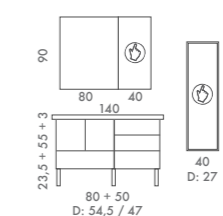

2 stk servantskap 80 cm. 1 stk skufferekke 50 cm. 4 stk støtteben.
1 stk overskap 40 cm m/led lys og stikkontakt.
Skrog: Grunningsbehandlet lakkert sponplate.
Fronter: Matt malt eikefiner i hvitt. Alu dør med frostet glass.
2 stk speil på bakramme 80x90 cm. 2 stk Ribag lysarmatur.
Benkeplate: Matt hvit malt eikefiner.
Håndtak: 7 stk nr 97. 2 stk nr 96.
Tilvalg: Radio/cd spiller m/høytalere i overskapet.
Armatur: Bagno Alessi One, Oras (selges ikke av Tema).