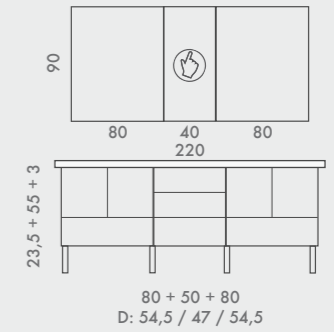

91 Krom
95 Matt krom
Totalmål: 73,2 cm
Senterhull: 67,2 cm

92 Krom
96 Matt krom
Totalmål: 47,6 cm
Senterhull: 41,6 cm

93 Krom
97 Matt krom
Totalmål: 18,8 cm
Senterhull: 12,8 cm

MODULER

OPPSETT

HØYSKAP