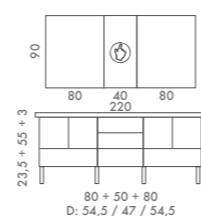

2 stk servantskap 80 cm. 1 stk skufferekke 50 cm. 4 stk støtteben.
1 stk overskap 40 cm m/led lys og stikkontakt.
Skrog: Grunningsbehandlet lakkert sponplate.
Fronter: Matt malt eikefiner i hvitt. Alu dør med frostet glass.
2 stk speil på bakramme 80x90 cm. 2 stk Ribag lysarmatur.
Benkeplate: Matt hvit malt eikefiner.
Håndtak: 7 stk nr 97. 2 stk nr 96.
Tilvalg: Radio/cd spiller m/høytalere i overskapet.
Armatur: Bagno Alessi One, Oras (selges ikke av Tema).