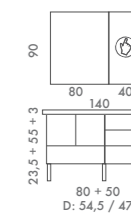

ego DESIGN BLACK 90 cm

ego DESIGN BLACK 140 cm

1 stk servantskap 80 cm. 2 stk støtteben.
Skrog: Grunningsbehandlet lakkert sponplate.
Fronter: Matt malt eikefiner i sort.
1 stk speil på bakramme 80x90 cm.
1 stk Ribag lysarmatur.
Skiferservant 90 cm.
Håndtak: 2 stk nr 97. 1 stk nr 96.
Armatur: Axor Citterio, Hans Grohe (selges ikke av Tema).

1 stk servantskap 80 cm. 1 stk skufferekke 50 cm. 3 stk støtteben.
1 stk overskap 40 cm m/led lys og stikkontakt.
Skrog: Grunningsbehandlet lakkert sponplate.
Fronter: Matt malt eikefiner i sort. Alu dør med frostet glass.
1 stk speil på bakramme 80x90 cm. 1 stk Ribag lysarmatur.
Skiferservant 140 cm Venstre.
Håndtak: 5 stk nr 97. 1 stk nr 96.
Tilvalg: Radio/cd spiller m/høytalere i overskapet.
Armatur: Axor Citterio, Hans Grohe (selges ikke av Tema).