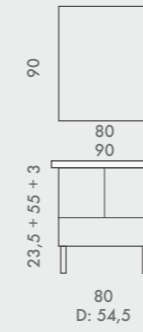

91 Krom
95 Matt krom
Totalmål: 73,2 cm
Senterhull: 67,2 cm

92 Krom
96 Matt krom
Totalmål: 47,6 cm
Senterhull: 41,6 cm

93 Krom
97 Matt krom
Totalmål: 18,8 cm
Senterhull: 12,8 cm

MODULER

OPPSETT

HØYSKAP