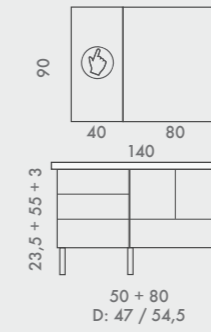

91 Krom
95 Matt krom
Totalmål: 73,2 cm
Senterhull: 67,2 cm

92 Krom
96 Matt krom
Totalmål: 47,6 cm
Senterhull: 41,6 cm

93 Krom
97 Matt krom
Totalmål: 18,8 cm
Senterhull: 12,8 cm

MODULER

OPPSETT

HØYSKAP