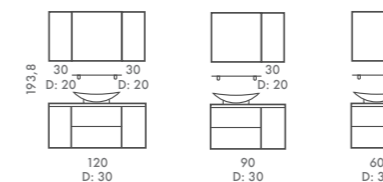

NB! Orion-serien leveres også med høyskap og midskap.
Se komponentoversikt side 59.