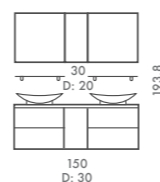

NB! Orion-serien leveres også med høyskap og midskap.
Se komponentoversikt side 59.