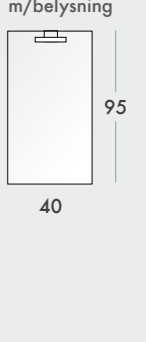

**Servantskap**

68  
D: 50

**Underskap**  
m/3 skuffer

37,5  
D: 35

**Høyskap**

37,5  
D: 35

**Overskap**

37,5

**Speil**  
m/belysning

95

**POLO**

**Servantskap**

100,6  
D: 53,3

**Underskap**  
maxi

42,7  
D: 34,8

**Speil**  
m/belysning