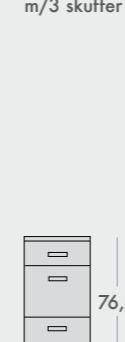

60  
D: 46

90  
D: 46

120  
D: 46

150  
D: 46

180

90

30  
D: 30

**QUANTUM**

**Servantskap**

68  
D: 50

**Underskap**  
m/3 skuffer

37,5  
D: 35

**Høyskap**

37,5  
D: 35

**Overskap**

37,5

**Speil**  
m/belysning

95

**POLO**

**Servantskap**

100,6  
D: 53,3

**Underskap**  
maxi

42,7  
D: 34,8

**Speil**  
m/belysning