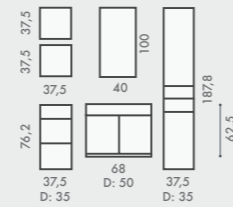

Orion 150 cm innredning med servant i eggehvit kunstmarmor.  
 Hvite fronter i høyglanslakkert MDF.  
 Skrog/dører i eikefinérte sponplate.  
 Gripehåndtak nr. 63.

NB! Orion-serien leveres også med høyskap og midskap.  
 Se komponentoversikt side 59.

02

03

**SMART CASTELLO** 168 cm

02 Innredning i bredde 168 cm med 10 cm avstand mellom underskapene.  
Leveres som vist med glassdører, skuffer etc.  
Servantskap leveres med heldekkende hvit servant i kunstmarmor.  
Heltre fronter i bøk og skap i tilsvarende melaminbelagt møbelspon.  
Leveres eks. armatur og belysning.

60  
D: 46

90  
D: 46

120  
D: 46

150  
D: 46

180

90

30  
D: 30

**QUANTUM**