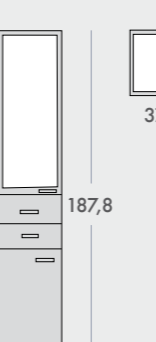

60  
D: 46

90  
D: 46

120  
D: 46

150  
D: 46

180

90

30  
D: 30

**QUANTUM**

**Servantskap**

68  
D: 50

**Underskap**  
m/3 skuffer

37,5  
D: 35

**Høyskap**

37,5  
D: 35

**Overskap**

37,5

**Speil**  
m/belysning

95

**POLO**

**Servantskap**

100,6  
D: 53,3

**Underskap**  
maxi

42,7  
D: 34,8

**Speil**  
m/belysning