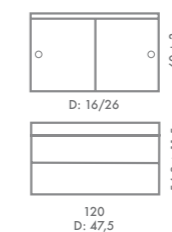

1 stk U120 m/ 2 skuffer. 1 stk H50 m/lys.
Skrog: Hvit. Fronter: Høyglans Hvit/alu-dør med frostet glass.
Speil på bakramme 120x90 cm. Hvit halogentopp 120 cm.
Lilly 1200D heldekkende marmorservant.
2 stk Alu håndtak.
Armatur: Axor Starck Classic, Hans Grohe (selges ikke av Tema).