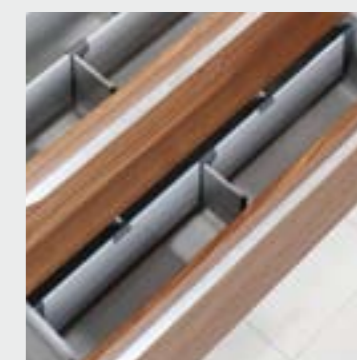

Høyskap kan leveres med justerbare glasshyller.

Høyskap leveres med aludører, utstyrt med speil eller frostet glass.

Skuffene er selvslukkende med mykdemping.

Skuffeinndeling på tvers og langs, øvre skuff. Ett sett leveres som standard. Flere kan kjøpes.