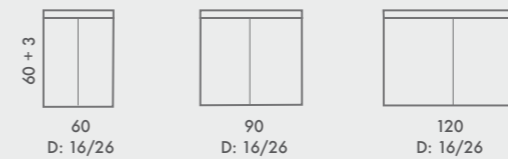

SPEILSKAP m/skyvedører og halogéntopp

60

90

120

D: 16/26

D: 16/26

D: 16/26