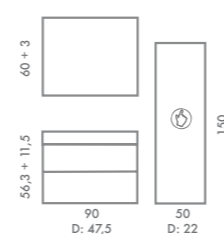

Nb! På grunn av Loop servantens spesielle design, kreves redusert vanngjennomstrømming fra armaturet.

1 stk U90 m/ 2 skuffer. 1 stk H50.
Skrog: Valnøtt. Fronter: Valnøtt finèr/alu-dør med speil.
Speil med innfelt lys 90x65 cm.
Robyn 900C heldekkende marmorservant.
2 stk Alu håndtak.
Armatur: FM Mattsson 9000, 9050-2000 (selges ikke av Tema).