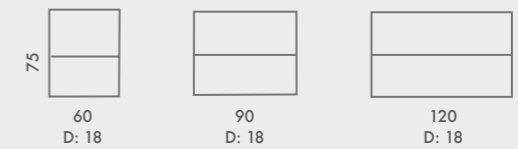

SPEILSKAP m/foldedør

60

90

120

D: 18

D: 18

D: 18