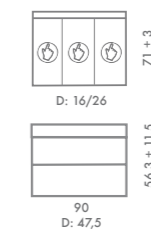

NORDIC BLACK 50 + 120 cm

NORDIC BLACK 90 cm

NORDIC

1 stk U90 m/2 skuffer.
Skrog: Sort. Fronter: Høyglans Sort.
Speilskap 30x71 cm m/dør.
Speilskap 60x71 cm m/dører.
Sort halogentopp 90 cm.
Lilly 900C heldekkende marmorservant.
2 stk Alu håndtak
Armatur: Merkur, Damixa (selges ikke av Tema).

1 stk H50. 1 stk U120 m/2 skuffer.
Skrog: Sort. Fronter: Høyglans Sort /alu-dør med speil.
Speilskap 120 cm sort. Sort halogentopp 120 cm.
Lilly 1200D heldekkende marmorservant.
2 stk Alu håndtak.
Armatur: Axor Starck Classic, Hans Grohe (selges ikke av Tema).