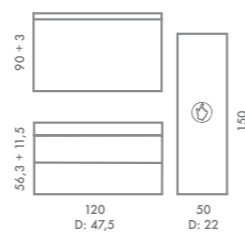

1 stk U120 m/ 2 skuffer. 1 stk H50 m/lys.
Skrog: Hvit. Fronter: Høyglans Hvit/alu-dør med frostet glass.
Speil på bakramme 120x90 cm. Hvit halogentopp 120 cm.
Lilly 1200D heldekkende marmorservant.
2 stk Alu håndtak.
Armatur: Axor Starck Classic, Hans Grohe (selges ikke av Tema).