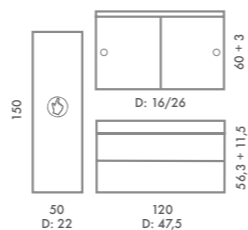

NORDIC BLACK 50 + 120 cm

NORDIC BLACK 90 cm

NORDIC

1 stk U90 m/2 skuffer.
Skrog: Sort. Fronter: Høyglans Sort.
Speilskap 30x71 cm m/dør.
Speilskap 60x71 cm m/dører.
Sort halogentopp 90 cm.
Lilly 900C heldekkende marmorservant.
2 stk Alu håndtak
Armatur: Merkur, Damixa (selges ikke av Tema).

1 stk H50. 1 stk U120 m/2 skuffer.
Skrog: Sort. Fronter: Høyglans Sort /alu-dør med speil.
Speilskap 120 cm sort. Sort halogentopp 120 cm.
Lilly 1200D heldekkende marmorservant.
2 stk Alu håndtak.
Armatur: Axor Starck Classic, Hans Grohe (selges ikke av Tema).