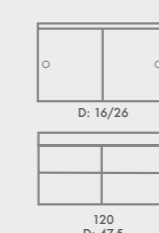

NORDIC WALNUT 90 + 50 cm

NORDIC WALNUT 120 cm

1 stk U120 m/ 2 skuffer. 1 stk Benkeplate 120 cm Valnøtt.
Skrog: Valnøtt. Fronter: Valnøtt finèr.
Speilskap 120 cm valnøtt. Valnøtt halogentopp 120 cm.
Loop 600 marmorservant.
2 stk Alu håndtak
Armatur: Axor Starck, Hans Grohe (selges ikke av Tema).

2 stk U60 m/4 skuffer.
Skrog: Valnøtt. Fronter: Valnøtt finèr.
Speilskap 120 cm valnøtt. Valnøtt halogentopp 120 cm.
Lilly 1200D heldekkende marmorservant.
4 stk Alu håndtak.
Armatur: Axor Starck Classic, Hans Grohe (selges ikke av Tema).

Nb! På grunn av Loop servantens spesielle design, kreves redusert vanngjennomstrømming fra armaturet.

1 stk U90 m/ 2 skuffer. 1 stk H50.
Skrog: Valnøtt. Fronter: Valnøtt finèr/alu-dør med speil.
Speil med innfelt lys 90x65 cm.
Robyn 900C heldekkende marmorservant.
2 stk Alu håndtak.
Armatur: FM Mattsson 9000, 9050-2000 (selges ikke av Tema).