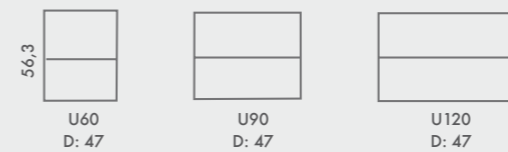

SERVANTSKAP m/2 skuffer

U60
D: 47

U90
D: 47

U120
D: 47

Høyden på underskap er eks. servant.