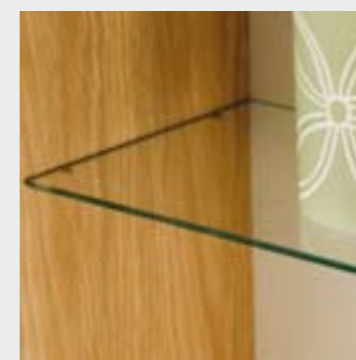

Speilskap leveres med 4 glasshyller og innebygget stikkontakt med av/på bryter for halogéntopp.