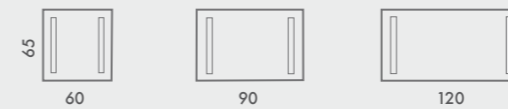

### SPEIL m/innfelt lysrør

60

90

120