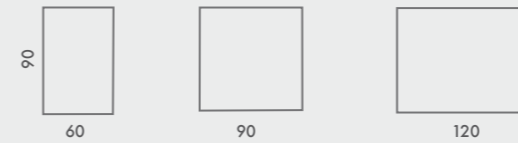

SPEIL på bakramme

60

90

120