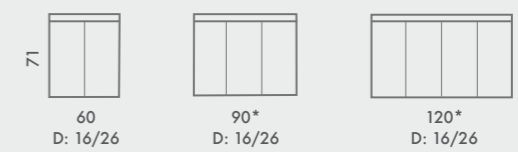

SPEILSKAP m/dører og halogéntopp

60

90*

120*

D: 16/26

D: 16/26

D: 16/26