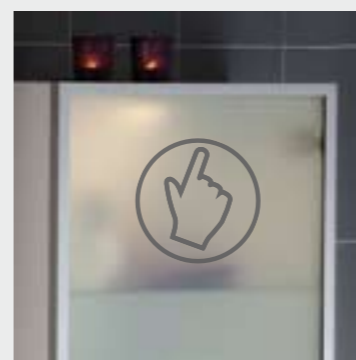

Speilskap med foldedør.