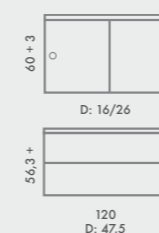

NORDIC WALNUT 90 + 50 cm

NORDIC WALNUT 120 cm

1 stk U120 m/ 2 skuffer. 1 stk Benkeplate 120 cm Valnøtt.
Skrog: Valnøtt. Fronter: Valnøtt finèr.
Speilskap 120 cm valnøtt. Valnøtt halogentopp 120 cm.
Loop 600 marmorservant.
2 stk Alu håndtak
Armatur: Axor Starck, Hans Grohe (selges ikke av Tema).

2 stk U60 m/4 skuffer.
Skrog: Valnøtt. Fronter: Valnøtt finèr.
Speilskap 120 cm valnøtt. Valnøtt halogentopp 120 cm.
Lilly 1200D heldekkende marmorservant.
4 stk Alu håndtak.
Armatur: Axor Starck Classic, Hans Grohe (selges ikke av Tema).

Nb! På grunn av Loop servantens spesielle design, kreves redusert vanngjennomstrømming fra armaturet.

1 stk U90 m/ 2 skuffer. 1 stk H50.
Skrog: Valnøtt. Fronter: Valnøtt finèr/alu-dør med speil.
Speil med innfelt lys 90x65 cm.
Robyn 900C heldekkende marmorservant.
2 stk Alu håndtak.
Armatur: FM Mattsson 9000, 9050-2000 (selges ikke av Tema).