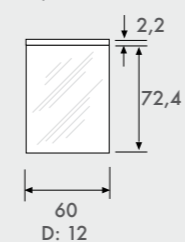

Easy 600 D 48,5 · H 2,3 cm

Easy 900 H D 48,5 · H 2,3 cm

Easy 900 V D 48,5 · H 2,3 cm

Easy 1200 C D 48,5 · H 2,3 cm

CERAMIC heldekkende porselenservant

Ceramic 600 D 48,5 · H 1,9 cm

Ceramic 900 V D 48,5 · H 1,9 cm

Ceramic 900 H D 48,5 · H 1,9 cm

Ceramic 1200 C D 48,5 · H 1,9 cm

MODULER

EASY 55

Speil

Speilskap m/hel dør

Speilskap m/delt dør

Servantskap

*8 cm i front, 2,2 cm sider og bak.

EASY

Speil

Speilskap m/hel dør

Speilskap m/delt dør

Servantskap

Høyskap

Overskap

**Gjelder Easy servant. Ceramic måler 1,9 cm.