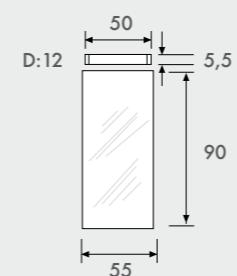

Easy 600 D 48,5 · H 2,3 cm

Easy 900 H D 48,5 · H 2,3 cm

Easy 900 V D 48,5 · H 2,3 cm

Easy 1200 C D 48,5 · H 2,3 cm

CERAMIC heldekkende porselenservant

Ceramic 600 D 48,5 · H 1,9 cm

Ceramic 900 V D 48,5 · H 1,9 cm

Ceramic 900 H D 48,5 · H 1,9 cm

Ceramic 1200 C D 48,5 · H 1,9 cm

MODULER

EASY 55

Speil

Speilskap m/hel dør

Speilskap m/delt dør

Servantskap

*8 cm i front, 2,2 cm sider og bak.

EASY

Speil

Speilskap m/hel dør

Speilskap m/delt dør

Servantskap

Høyskap

Overskap

**Gjelder Easy servant. Ceramic måler 1,9 cm.