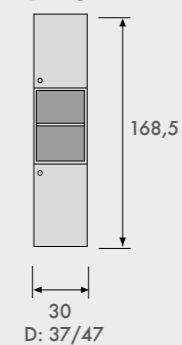

Easy 600 D 48,5 · H 2,3 cm

Easy 900 H D 48,5 · H 2,3 cm

Easy 900 V D 48,5 · H 2,3 cm

Easy 1200 C D 48,5 · H 2,3 cm

CERAMIC heldekkende porselenservant

Ceramic 600 D 48,5 · H 1,9 cm

Ceramic 900 V D 48,5 · H 1,9 cm

Ceramic 900 H D 48,5 · H 1,9 cm

Ceramic 1200 C D 48,5 · H 1,9 cm

MODULER

EASY 55

Speil

Speilskap m/hel dør

Speilskap m/delt dør

Servantskap

*8 cm i front, 2,2 cm sider og bak.

EASY

Speil

Speilskap m/hel dør

Speilskap m/delt dør

Servantskap

Høyskap

Overskap

**Gjelder Easy servant. Ceramic måler 1,9 cm.