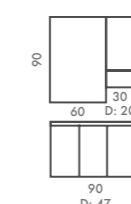

1 stk Easy U120 m/dører.
2 stk Overskap 30 cm m/dør.
Skrog: Hvit. Fronter: Lucca (Hvit glatt)
Speil 60x90 cm. Easy 60 cm lysarmatur m/stikkontakt.
Easy 1200 C heldekkende marmorservant.
Håndtak: 6 stk knott nr 26.
Armatur: Rubitor Mix 2, Eurobad (selges ikke av Tema).