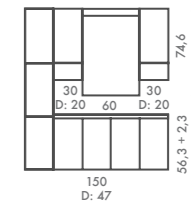

EASY BARI 60 cm

EASY BARI 30 + 120 cm

1 stk Easy U60 m/dører.
Skrog: Hvit. Fronter: Bari (lys eik).
Speilskap 60x74,6 cm Hel dør.
Hvit Easy halogentopp 60 cm
m/stikkontakt for speilskap.
Easy 600C heldekkende marmorservant.
Håndtak: 2 stk knott nr 26.
Armatur: Oras Safira (selges ikke
av Tema).

1 stk Easy U120 m/dører.
2 stk Overskap 30 cm m/dører.
1 stk Høyskap 30-47 m/dører.
Skrog: Hvit. Fronter: Bari (Lys eik)
Speil 60x90 cm. Easy 60 cm lysarmatur m/stikkontakt.
Easy 1200 C heldekkende marmorservant.
Håndtak: 9 stk knott nr 26.
Armatur: Oras Vienda (selges ikke av Tema).