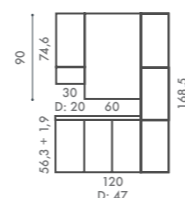

1 stk Easy U90 m/dører. 1 stk Overskap 30 cm m/dør.
1 stk Høyskap 30-37 med 3 dører.
Skrog: Hvit. Fronter: Fano (hvit).
Speil 60x90 cm. Hvit Easy 60 cm halogentopp m/stikkontakt for speil.
Ceramic 900H heldekkende porselenservant.
Håndtak: 7 stk knott nr 26.
Armatur: Oras Vienda (selges ikke av Tema).