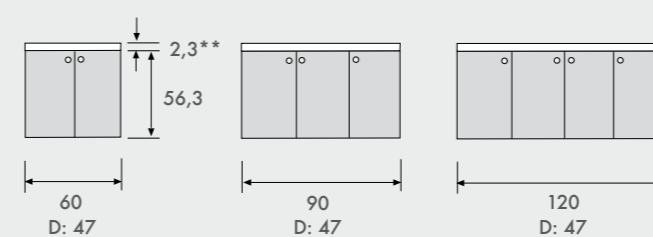

Easy 600 D 48,5 · H 2,3 cm

Easy 900 H D 48,5 · H 2,3 cm

Easy 900 V D 48,5 · H 2,3 cm

Easy 1200 C D 48,5 · H 2,3 cm

CERAMIC heldekkende porselenservant

Ceramic 600 D 48,5 · H 1,9 cm

Ceramic 900 V D 48,5 · H 1,9 cm

Ceramic 900 H D 48,5 · H 1,9 cm

Ceramic 1200 C D 48,5 · H 1,9 cm

MODULER

EASY 55

Speil

Speilskap m/hel dør

Speilskap m/delt dør

Servantskap

*8 cm i front, 2,2 cm sider og bak.

EASY

Speil

Speilskap m/hel dør

Speilskap m/delt dør

Servantskap

Høyskap

Overskap

**Gjelder Easy servant. Ceramic måler 1,9 cm.