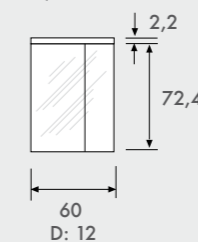

Easy 600 D 48,5 · H 2,3 cm

Easy 900 H D 48,5 · H 2,3 cm

Easy 900 V D 48,5 · H 2,3 cm

Easy 1200 C D 48,5 · H 2,3 cm

CERAMIC heldekkende porselenservant

Ceramic 600 D 48,5 · H 1,9 cm

Ceramic 900 V D 48,5 · H 1,9 cm

Ceramic 900 H D 48,5 · H 1,9 cm

Ceramic 1200 C D 48,5 · H 1,9 cm

MODULER

EASY 55

Speil

Speilskap m/hel dør

Speilskap m/delt dør

Servantskap

*8 cm i front, 2,2 cm sider og bak.

EASY

Speil

Speilskap m/hel dør

Speilskap m/delt dør

Servantskap

Høyskap

Overskap

**Gjelder Easy servant. Ceramic måler 1,9 cm.