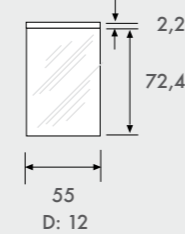

Easy 600 D 48,5 · H 2,3 cm

Easy 900 H D 48,5 · H 2,3 cm

Easy 900 V D 48,5 · H 2,3 cm

Easy 1200 C D 48,5 · H 2,3 cm

CERAMIC heldekkende porselenservant

Ceramic 600 D 48,5 · H 1,9 cm

Ceramic 900 V D 48,5 · H 1,9 cm

Ceramic 900 H D 48,5 · H 1,9 cm

Ceramic 1200 C D 48,5 · H 1,9 cm

MODULER

EASY 55

Speil

Speilskap m/hel dør

Speilskap m/delt dør

Servantskap

*8 cm i front, 2,2 cm sider og bak.

EASY

Speil

Speilskap m/hel dør

Speilskap m/delt dør

Servantskap

Høyskap

Overskap

**Gjelder Easy servant. Ceramic måler 1,9 cm.