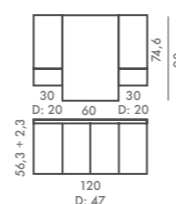

1 stk Easy U120 m/dører.
2 stk Overskap 30 cm m/dør.
Skrog: Hvit. Fronter: Lucca (Hvit glatt)
Speil 60x90 cm. Easy 60 cm lysarmatur m/stikkontakt.
Easy 1200 C heldekkende marmorservant.
Håndtak: 6 stk knott nr 26.
Armatur: Rubitor Mix 2, Eurobad (selges ikke av Tema).