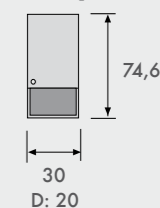

Easy 600 D 48,5 · H 2,3 cm

Easy 900 H D 48,5 · H 2,3 cm

Easy 900 V D 48,5 · H 2,3 cm

Easy 1200 C D 48,5 · H 2,3 cm

CERAMIC heldekkende porselenservant

Ceramic 600 D 48,5 · H 1,9 cm

Ceramic 900 V D 48,5 · H 1,9 cm

Ceramic 900 H D 48,5 · H 1,9 cm

Ceramic 1200 C D 48,5 · H 1,9 cm

MODULER

EASY 55

Speil

Speilskap m/hel dør

Speilskap m/delt dør

Servantskap

*8 cm i front, 2,2 cm sider og bak.

EASY

Speil

Speilskap m/hel dør

Speilskap m/delt dør

Servantskap

Høyskap

Overskap

**Gjelder Easy servant. Ceramic måler 1,9 cm.