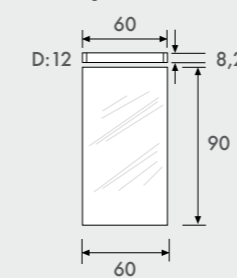

Easy 600 D 48,5 · H 2,3 cm

Easy 900 H D 48,5 · H 2,3 cm

Easy 900 V D 48,5 · H 2,3 cm

Easy 1200 C D 48,5 · H 2,3 cm

CERAMIC heldekkende porselenservant

Ceramic 600 D 48,5 · H 1,9 cm

Ceramic 900 V D 48,5 · H 1,9 cm

Ceramic 900 H D 48,5 · H 1,9 cm

Ceramic 1200 C D 48,5 · H 1,9 cm

MODULER

EASY 55

Speil

Speilskap m/hel dør

Speilskap m/delt dør

Servantskap

*8 cm i front, 2,2 cm sider og bak.

EASY

Speil

Speilskap m/hel dør

Speilskap m/delt dør

Servantskap

Høyskap

Overskap

**Gjelder Easy servant. Ceramic måler 1,9 cm.