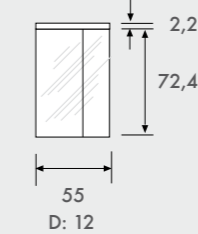

Easy 600 D 48,5 · H 2,3 cm

Easy 900 H D 48,5 · H 2,3 cm

Easy 900 V D 48,5 · H 2,3 cm

Easy 1200 C D 48,5 · H 2,3 cm

CERAMIC heldekkende porselenservant

Ceramic 600 D 48,5 · H 1,9 cm

Ceramic 900 V D 48,5 · H 1,9 cm

Ceramic 900 H D 48,5 · H 1,9 cm

Ceramic 1200 C D 48,5 · H 1,9 cm

MODULER

EASY 55

Speil

Speilskap m/hel dør

Speilskap m/delt dør

Servantskap

*8 cm i front, 2,2 cm sider og bak.

EASY

Speil

Speilskap m/hel dør

Speilskap m/delt dør

Servantskap

Høyskap

Overskap

**Gjelder Easy servant. Ceramic måler 1,9 cm.