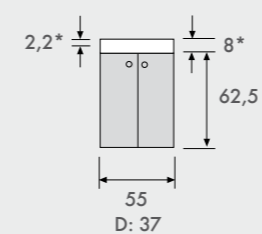

Easy 600 D 48,5 · H 2,3 cm

Easy 900 H D 48,5 · H 2,3 cm

Easy 900 V D 48,5 · H 2,3 cm

Easy 1200 C D 48,5 · H 2,3 cm

CERAMIC heldekkende porselenservant

Ceramic 600 D 48,5 · H 1,9 cm

Ceramic 900 V D 48,5 · H 1,9 cm

Ceramic 900 H D 48,5 · H 1,9 cm

Ceramic 1200 C D 48,5 · H 1,9 cm

MODULER

EASY 55

Speil

Speilskap m/hel dør

Speilskap m/delt dør

Servantskap

*8 cm i front, 2,2 cm sider og bak.

EASY

Speil

Speilskap m/hel dør

Speilskap m/delt dør

Servantskap

Høyskap

Overskap

**Gjelder Easy servant. Ceramic måler 1,9 cm.