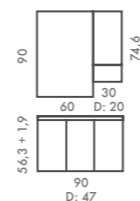

EASY OSTRÄ 90 cm

1 stk Easy U90 m/dører. 1 stk Overskap 30 cm m/dør.
Skrog: Hvit. Fronter: Ostra (bjørk).
Speil 60x90 cm. Easy 60 cm lysarmatur m/stikkontakt.
Ceramic 900V heldekkende porselenservant.
Håndtak: 4 stk knott nr 26.
Armatyr: Rubitor Mix 2, Eurobad (selges ikke av Tema).

EASY 55 FANO 55 cm

1 stk Easy U55 m/dører.
Skrog: Hvit. Fronter: Leveres kun med dørfronten Fano (Hvit).
Speilskap 55x74,6 cm - Hel dør.
Hvit Easy halogentopp 55 cm m/stikkontakt for speilskap.
Easy 55 heldekkende marmorservant.
Håndtak: 2 stk knott nr 26.
Underskap/servant i slimline utførelse.
Armatyr: Oras Safira (selges ikke av Tema).

1 stk Easy U55 m/dører.
Skrog: Hvit. Fronter: Leveres kun med dørfronten Fano (Hvit)
Speil 55x90 cm. Easy 50 cm lysarmatur m/stikkontakt.
Easy 55 heldekkende marmorservant.
Håndtak: 2 stk knott nr 26.
Underskap/servant i slimline utførelse.
Armatyr: Oras Safira (selges ikke av Tema).