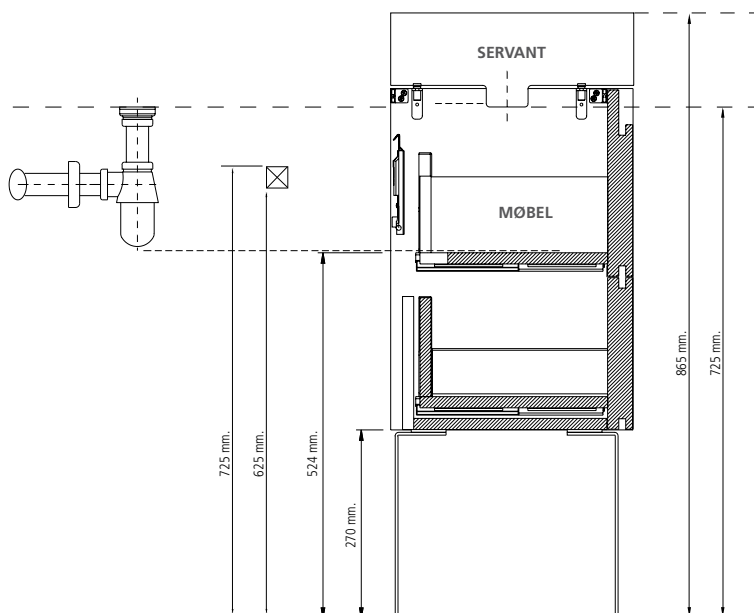

		Hvit med Valnøtt front		Hvit		Hvit med Sort front	
		V.nr.	Pris.	V.nr.	Pris.	V.nr.	Pris.
HØYSKAP							
	Vendbart høyskap 40 cm 1 dør, dybde 35cm	48183350	6.238	48183330	6.606	48183360	6.606

		Valnøtt		Valnøtt med Hvit front		Valnøtt med Sort front	
		V.nr.	Pris.	V.nr.	Pris.	V.nr.	Pris.
HØYSKAP							
	Vendbart høyskap 40 cm 1 dør, dybde 35cm	48183340	4.969	48183370	5.355	48183380	5.355

SPEIL: Speil med touch-bryter for integrert belys
SKUFF: Skuffen har hydraulisk lukkemekanisme og uttrekk som tillater at skuffen åpnes i sin totale dybde
HENGLER: 95 graders åpningsvinkel, rask montering, integrert justering for åpning
DØRSTOPPER: Hydraulisk lukkemekanisme
OPPHENG: Skulte veggfester med reguleringsmulighet i dybde og høyde
BEN: Bein i U form