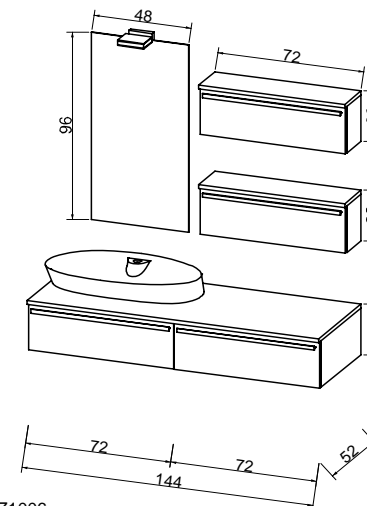

Veil.inkl.mva

kr 4 698
kr 3 915
kr 4 072
kr 4 072
kr 4 072
kr 13 092
kr 13 154

MZ1006

Topplate	Classe 1	Classe 2	Classe 3	Classe 4	Wenge/Eik
Total	kr 41 654	kr 45 491	kr 47 074	kr 47 746	kr 37 739