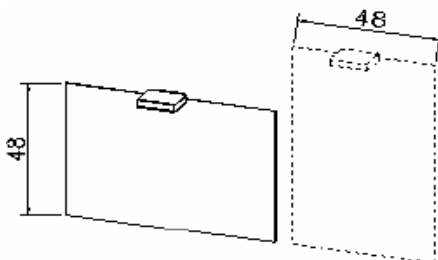

Speil m/belysning

Høyde 48 cm

Bredde				
48 cm		SS244	kr	3 445
72 cm		SS217	kr	3 759
96 cm		SS220	kr	4 071
108 cm		SS219	kr	4 228
120 cm		SS263	kr	4 541
132 cm		SS218	kr	4 698
144 cm		SS264	kr	4 855