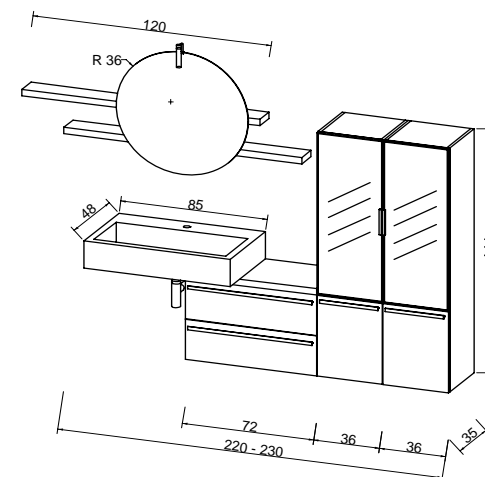

Veil.inkl.mva

kr 6 264
kr 6 421
kr 6 421
kr 4 855
kr 1 409
kr 1 409
kr 1 315
kr 7 517
kr 1 096

MZ1014

Topplate	Classe 1	Classe 2	Classe 3	Classe 4	Wenge/Eik
Total	kr 38 617	kr 40 496	kr 41 294	kr 41 623	kr 36 706