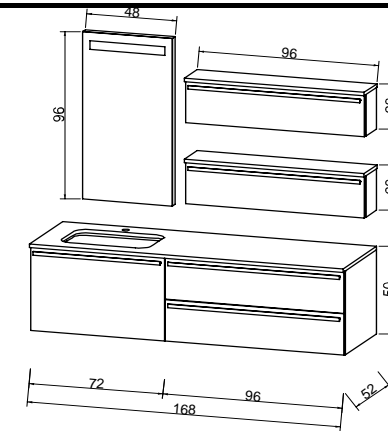

MZ1001

Består av:

Servantskap m/1 skuff
Underskap m/2 skuffer
Overskap m/1 dør
Overskap m/1 dør
Speil m/belysning 48x96 cm
Underlimt servant
Topplate 168x52 cm

Art.no

LS5025
BS5114
PM1302
PM1302
SS225
336
MTOPNA52

Veil.inkl.mva

kr 5 794
kr 7 673
kr 4 541
kr 4 541
kr 6 734
kr 3 445
kr 13 718

MZ1001

Topplate	Classe 1	Classe 2	Classe 3	Classe 4	Wenge/Eik
Total	kr 41 968	kr 46 447	kr 48 279	kr 49 077	

MZ1002

Består av:

Underskap m/1 skuff 48X51X24
Servantskap m/1 skuff 96X51X24
Underskap m/1 skuff 48X51X24
Speil m/belysning Ø 96 cm
Hylle f/speil96x12x4
Hylle f/speil 96x12x4
Hylle f/speil 96x12x4
Hylle f/speil 96x12x4
Topplate 192x52 cm
Underlimt servant
Vannlås krom
Underskap m/hjul 1 dør 48X35X60

Art.no

BS5054
LS5002
BS5054
SS232
ML096
ML096
ML096
ML096
MTOPAV52
336
SIFONETOTI
BR3108