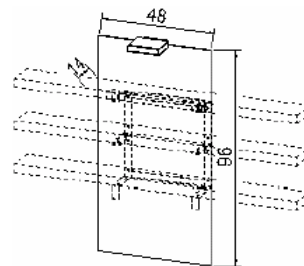

kr 6 577

**Speil m/bel. Ø 72
cm (for montering
på hyller)**

**Speil m/bel. Ø 96
cm (for montering
på hyller)**

**Speil m/bel. 48x96
cm (for montering
på hyller)**

SS230

kr 4 855

SS232

kr 6 107