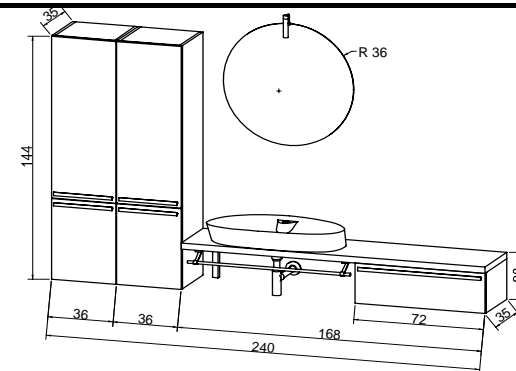

MZ1009

Består av:

Høyskap m/2 dører
Høyskap m/2 dører
Oppheng for servant inkl. håndklestang
Underskap m/1 skuff 72X35X24
Speil m/belysning Ø 72 cm
Topplate Wenge
Servant 75x51x15,5
Vannlås krom

Art.no

CS3202
CS3201
PS3070
BS3055
SS228
MTOPWG34
338 cristal
SIFONETOTI

Veil.inkl.mva

kr 5 638
kr 5 638
kr 2 271
kr 3 758
kr 4 072
kr 3 289
kr 13 154
kr 1 096

MZ1009

Topplate	Classe 1	Classe 2	Classe 3	Classe 4	Wenge/Eik
Total	kr 42 139	kr 44 504	kr 46 086	kr 46 603	kr 38 915

MZ1010

Består av:

Servantskap m/1 skuff
Underskap m/1 dør 36x51x48
Speil m/belysning 48x108 cm
Heldekkende servant, glass 108x52 cm

Art.no

LS5025
BS5103
SS226
MTOPCH51

Veil.inkl.mva

kr 5 794
kr 3 445
kr 6 890
kr 20 029

Topplate	Classe 1	Classe 2	Classe 3	Classe 4	Wenge/Eik
Total	ND	ND	kr 39 602	ND