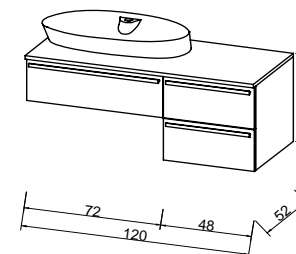

MZ1015**Består av:**

Servantskap m/1 skuff 72X51X24
Underskap m/2 skuffer
Speil m/belysning 72x72 cm
Topplate 120x52 cm
Servant 75x51x15,5

Art.no

LS5001
BS5110
SS223
MTOPVA52
338

Veil.inkl.mva

kr 4 698
kr 6 421
kr 3 915
kr 11 244
kr 13 154