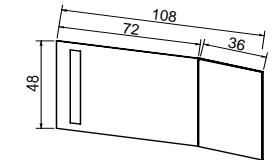

MZ1010**Består av:**

Servantskap m/1 skuff
Underskap m/1 dør 36x51x48
Speil m/belysning 48x108 cm
Heldekkende servant, glass 108x52 cm

Art.no

LS5025
BS5103
SS226
MTOPCH51

Veil.inkl.mva

kr 5 794
kr 3 445
kr 6 890
kr 20 029