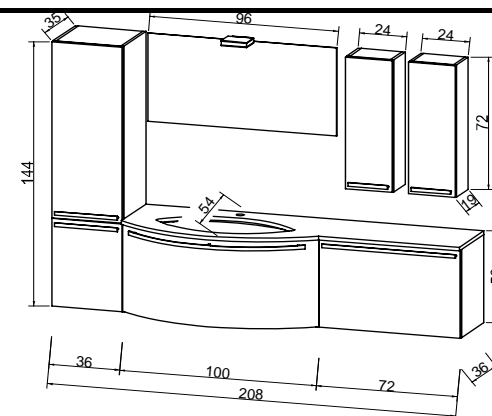

MZ1013

Består av:

Høyskap m/2 dører
Servantskap m/1 skuff
Underskap m/1 skuff
Overskap m/1 dør
Overskap m/1 dør
Speil m/belysning 96x48 cm
Topplate 172x54 cm
Underlimt servant

Art.no

CS3202
LS5035
BS3111
PM1331
PM1331
SS220
MTOPGR52
335

Veil.inkl.mva

kr 5 638
kr 11 119
kr 4 072
kr 2 819
kr 2 819
kr 4 072
kr 15 864
kr 3 915

MZ1013

Topplate	Classe 1	Classe 2	Classe 3	Classe 4	Wenge/Eik
Total	kr 43 847	kr 48 420	kr 49 973	kr 51 113	

MZ1014

Består av:

Underskap m/2 skuffer
Tall cabinet 2 doors frame
Tall cabinet 2 doors frame
Speil m/belysning Ø 72 cm (for montering m/hyller)
Hylle f/speil 120x12x4
Hylle f/speil 120x12x4
Topplate 72x35 cm
Servant 80x48x16
Vannlås krom

Art.no

BS3112
CS3204
CS3203
SS230
ML120
ML120
MTOPRS34
315
SIFONETOTI