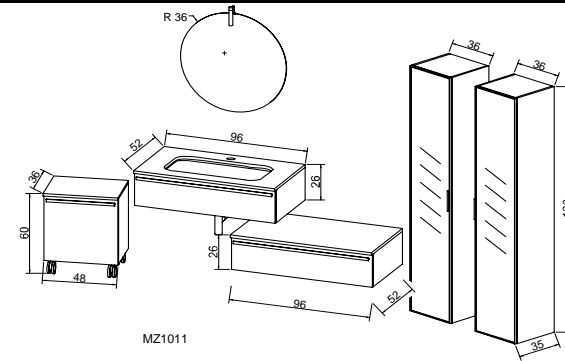

MZ1011

Består av:

Servantskap m/1 skuff 96X51X24
Underskap m/1 skuff 96X51X24
Speil m/belysning Ø 72 cm
Topplate 96x52
Topplate 96x52
Underlimt servant
Vannlås krom
Underskap m/hjul 1 dør 48X35X60
Høyskap m/1 dør
Høyskap m/1 dør

Art.no

LS5002
BS5056
SS228
MTOPPU52
MTOPPU52
336
SIFONETOTI
BR3108
CS3224
CS3223

Veil.inkl.mva

kr 5 011
kr 4 228
kr 4 072
kr 7 360
kr 10 022
kr 3 445
kr 1 096
kr 6 107
kr 7 360
kr 7 360

Topplate	Classe 1	Classe 2	Classe 3	Classe 4	Wenge/Eik
Total	kr 48 857	kr 53 962	kr 56 060	kr 56 969	

MZ1012

Består av:

Servantskap m/1 skuff
Høyskap m/2 dører
Speil m/belysning 72x72 cm
Heldekkende servant 80 cm

Art.no

LS5030
CS3201
SS223
333