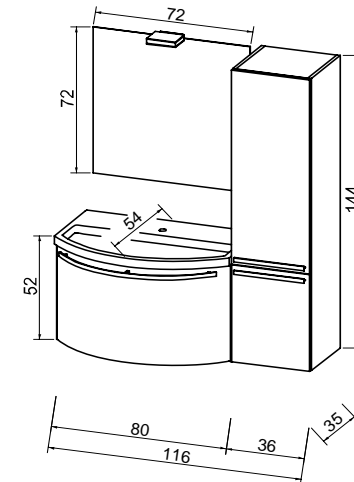

Veil.inkl.mva

kr 10 336
kr 5 638
kr 3 915
kr 6 890

Topplate					
Total	kr 26 779