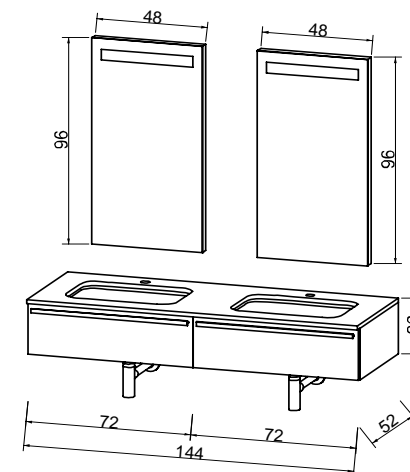

Veil.inkl.mva

kr 4 698
kr 4 698
kr 6 734
kr 6 734
kr 16 380
kr 3 445
kr 1 096

MZ1004

Topplate	Classe 1	Classe 2	Classe 3	Classe 4	Wenge/Eik
Total	kr 38 366	kr 42 202	kr 43 784	kr 43 311