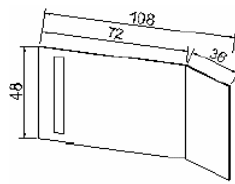

SS225

kr 6 734

SS226

kr 6 891

SS231

kr 8 769

SS228

kr 4 071

SS227

kr 5 325

kr 6 577

SS230

kr 4 855

kr 6 107

SS233

kr 4 855

kr 4 228