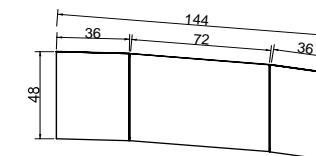

Veil.inkl.mva

kr 4 228
kr 7 673
kr 4 228
kr 8 770
kr 18 610
kr 9 396

MZ1016

Topplate	Classe 1	Classe 2	Classe 3	Classe 4	Wenge/Eik
Total	kr 44 787	kr 50 534	kr 52 905	kr 53 916	kr 40 558