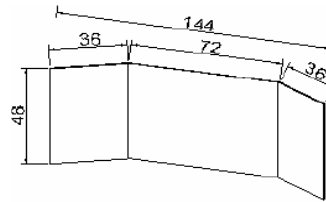

SS225

kr 6 734

SS226

kr 6 891

SS231

kr 8 769

SS228

kr 4 071

SS227

kr 5 325

kr 6 577

SS230

kr 4 855

kr 6 107

SS233

kr 4 855

kr 4 228