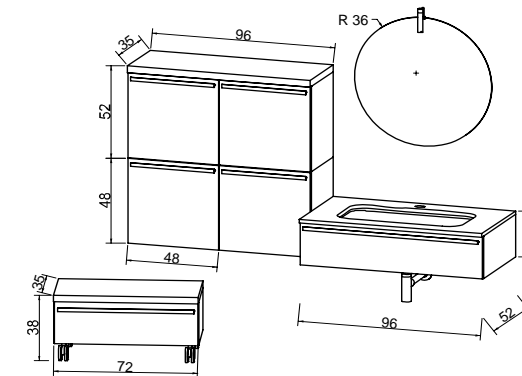

Veil.inkl.mva

kr 3 132
kr 3 132
kr 3 132
kr 3 132
kr 5 011
kr 4 072
kr 1 629
kr 10 022
kr 3 445
kr 1 096
kr 6 107

MZ1008

Topplate	Classe 1	Classe 2	Classe 3	Classe 4	Wenge/Eik
Total	kr 40 307	kr 42 860	kr 43 909	kr 44 363