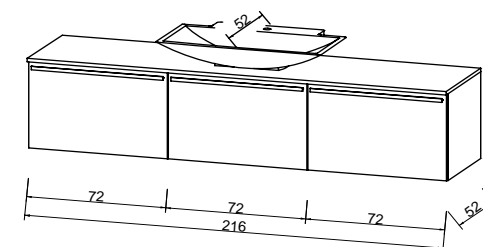

Veil.inkl.mva

kr 4 228
kr 7 673
kr 4 228
kr 8 770
kr 18 610
kr 9 396

MZ1016

Topplate	Classe 1	Classe 2	Classe 3	Classe 4	Wenge/Eik
Total	kr 44 787	kr 50 534	kr 52 905	kr 53 916	kr 40 558