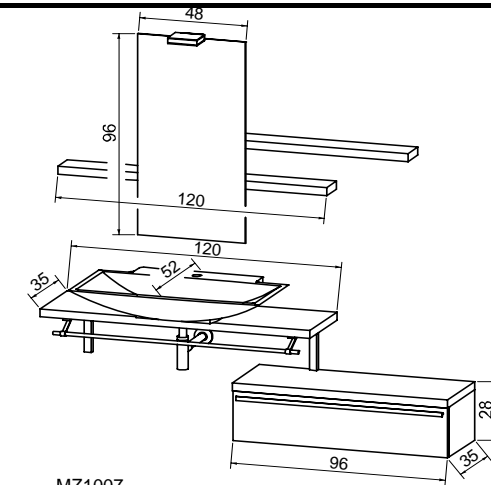

MZ1007

Består av:

Underskap m/1 skuff 96X35X24
Oppheng for servant inkl. håndklestang, krom
Hylle f/speil 120x12x4
Hylle f/speil 120x12x4
Speil m/belysning 48x96 cm (for montering på hyller)
Topplate 96x36 cm
Topplate 120x35 cm
Servant 85x51,5x15
Vannlås krom

Art.no

BS3056
PS3118
ML120
ML120
SS233
MTOPRS34
MTOPRS34
328
SIFONETOTI

Veil.inkl.mva

kr 4 228
kr 2 584
kr 1 409
kr 1 409
kr 4 855
kr 1 629
kr 2 662
kr 9 396
kr 1 096

MZ1007

Topplate	Classe 1	Classe 2	Classe 3	Classe 4	Wenge/Eik
Total	kr 32 760	kr 35 813	kr 37 833	kr 38 507	kr 29 267

MZ1008

Består av:

Underskap m/1 dør 48x35x48 cm
Underskap m/1 dør 48x35x48 cm
Underskap m/1 dør 48x35x48 cm
Underskap m/1 dør 48x35x48 cm
Servantskap m/1 skuff 96X51X24
Speil m/belysning Ø 72 cm
Topplate 96x35 cm
Topplate 96x52 cm
Underlimt servant
Vannlås krom
Underskap m/hjul 72x35x36 cm

Art.no

BS3107
BS3107
BS3107
BS3107
LS5002
SS228
MTOPRS34
MTOPBR52
336
SIFONETOTI
BR3055