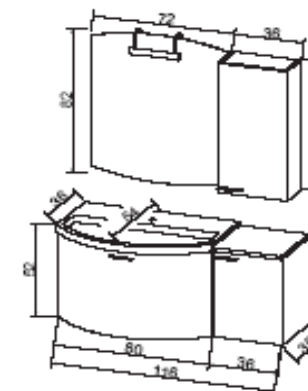

Veil.inkl.mva

kr 10 336
kr 2 975
kr 3 132
kr 4 228
kr 6 890
kr 2 208

Topplate	Classe 1	Classe 2	Classe 3	Classe 4	Wenge/Eik
Total	kr 26 631	kr 29 440	kr 29 768	kr 29 878	kr 28 344