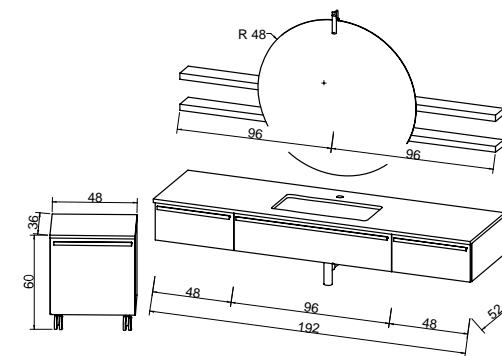

Veil.inkl.mva

kr 3 602
kr 5 011
kr 3 602
kr 6 107
kr 1 206
kr 1 206
kr 1 206
kr 1 206
kr 17 398
kr 3 445
kr 1 096
kr 6 107

MZ1002

Topplate	Classe 1	Classe 2	Classe 3	Classe 4	Wenge/Eik
Total	kr 43 971	kr 49 077	kr 51 191	kr 52 083