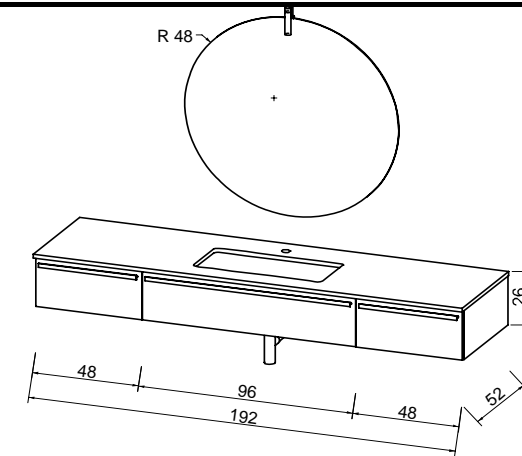

MZ1003

Består av:

Underskap m/1 skuff 48X51X24
Servantskap m/1 skuff 96X51X24
Underskap m/1 skuff 48X51X24
Speil m/belysning Ø 96 cm
Topplate 192x52 cm
Underlimt servant
Vannlås krom

Art.no

BS5054
LS5002
BS5054
SS227
MTOPAV52
336
SIFONETOTI

Veil.inkl.mva

kr 3 602
kr 5 011
kr 3 602
kr 5 324
kr 17 398
kr 3 445
kr 1 096

Topplate	Classe 1	Classe 2	Classe 3	Classe 4	Wenge/Eik
Total	kr 32 258	kr 37 363	kr 39 477	kr 40 370	

MZ1004

Består av:

Servantskap m/1 skuff 72X51X24
Servantskap m/1 skuff 72X51X24
Speil m/belysning 48x96 cm
Speil m/belysning 48x96 cm
Topplate 144x52 cm
Underlimt servant
Vannlås krom

Art.no

LS5001
LS5001
SS225
SS225
MTOPME52
336
SIFONETOTI