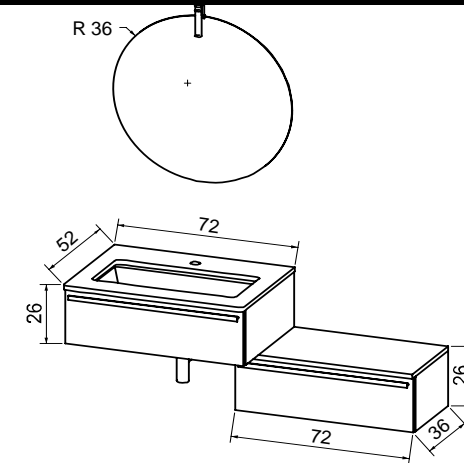

MZ1005

Består av:

Servantskap m/1 skuff 72X51X24
Underskap m/1 skuff 72x35x24
Speil m/belysning Ø 72 cm
Topplate 72x52 cm
Topplate 72x36 cm
Underlimt servant
Vannlås krom

Art.no

LS5001
BS3055
SS228
MTOPTV52
MTOPTV52
336
SIFONETOTI

Veil.inkl.mva

kr 4 698
kr 3 758
kr 4 072
kr 7 767
kr 5 105
kr 3 445
kr 1 096

MZ1005

Topplate	Classe 1	Classe 2	Classe 3	Classe 4	Wenge/Eik
Total	kr 26 182	kr 29 940	kr 31 538	kr 32 196	

MZ1006

Består av:

Servantskap m/1 skuff 72X51X24
Underskap m/1 skuff 48X35X48
Overskap m/1 dør
Overskap m/1 dør
Speil m/belysning 96x48
Topplate 144x52
Servant 75x51x15,5

Art.no

LS5001
BS5055
PM1301
PM1301
SS220
MTOPRU52
338